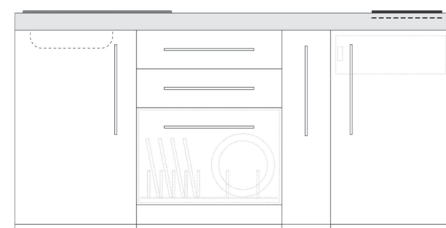

MD GSM 180 A
180 cm