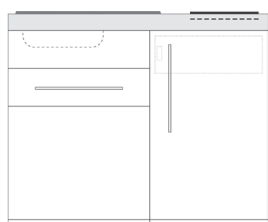

MP 110 S
110 cm