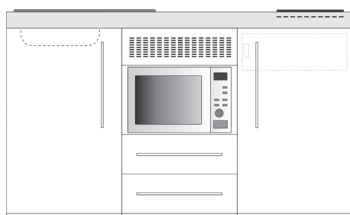

MD M 150
150 cm