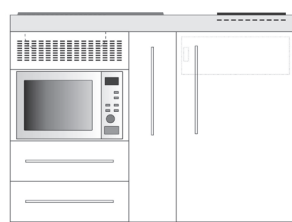

MP M 120 A
120 cm