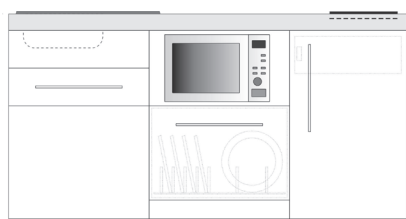

MD GSM 170
170 cm