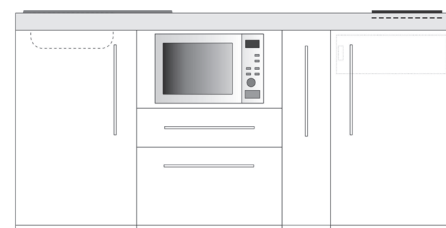

MDM 180 A
180 cm