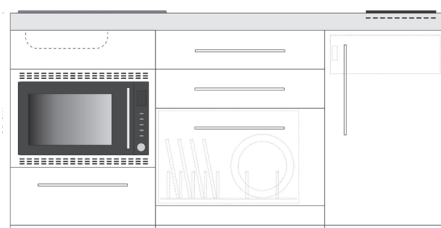

MD GSMOS 180
180 cm