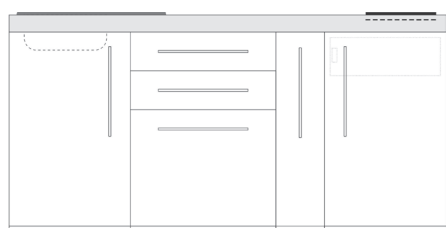

MD 180 A
180 cm