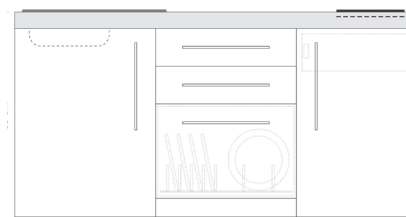

MD M 160
160 cm

Projektsalg - minimum 20 stk.

Premiumline | Designline

MD 170
170 cm

MD B 170
170 cm

MD GS 170
170 cm

MD GSM 170
170 cm

MD GSMOS 170
170 cm