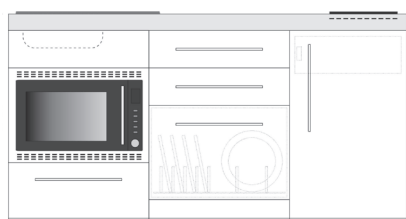

MD GSMOS 170
170 cm