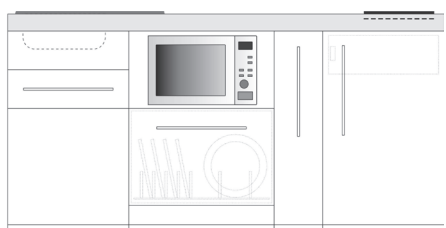

MD GSM 180 A
180 cm