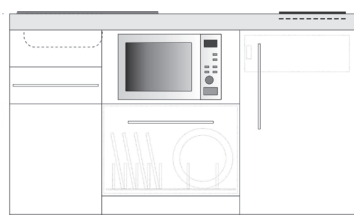

MD GSM 150
150 cm