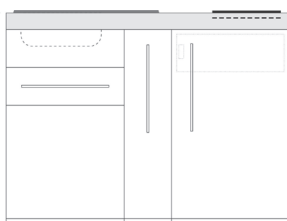

MP 120 A
120 cm