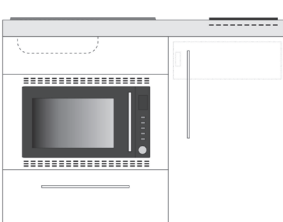

MP MOS 120
120 cm