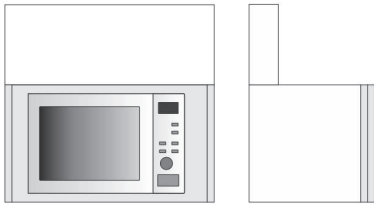

HS DL 100
100 cm

HS DL 120
120 cm

HS DL 150
150 cm

Premiumline | Designline

Overskab med mikroovn højde 56 cm

Bredde 60 cm

Dybde 34 cm

Udnyt arbejdspladsen