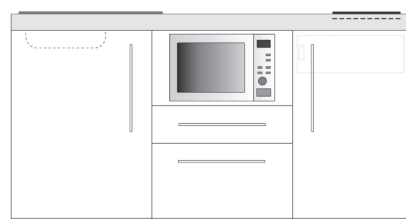

MD M 170
170 cm