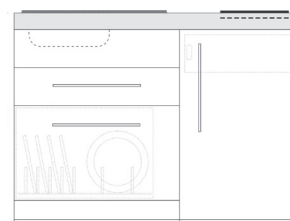

Designline

Specielle funktioner

- Integreret køleskab
- Fås i længder på 150, 160, 170 og 180 cm
- Hvidlakeret metalkorpus. Skuffer med softclose
- Designline bordplade fås i 3 forskellige laminatfarver
- Monteret på rustfri stål ramme med ventilationshuller
- Indbygget vask inkl. bunventil og vandlås
- Tilgængelig i 6 forskellige standard farver og kan derudover også bestilles i struktureret skifergrå og rustfri stål.
- Leveres komplet. Klar til tilslutning

Premiumline

MP 100
100 cm

MP 100 S
100 cm

MP M 100
100 cm

MP 110 S
110 cm

MP GS 110
110 cm

MP 120
120 cm

MP 120 A
120 cm