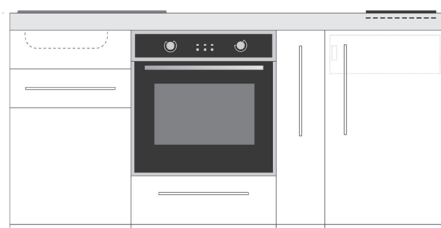

MD B 180 A
180 cm